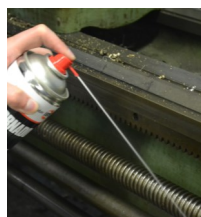

Technické výhody při používání

- **účinek čištění** – znamenité nanášející schopnosti – díky mírnému nástřikovému tlaku pronikne pod nečistotu a uvolňuje oleje, maziva a také zatvrdlé mastnoty
- **odpařování** – stejnoměrné odpařování po optimální době působení. Minimální ztráty při nanášení, optimální smáčení znečištěných povrchů
- **osychání** – beze zbytků
- velmi jemný zápach
- **žádné koroze kovů**
- dlouhodobá použitelnost díky plnění oxidem uhličitým
- **kompletní vyprázdnění sprejů zaručeno** – také při používání dnem nahoru (v obrácené poloze)
- **průmyslová rozprašovací hlava** s kulovým ventilem a prodlouženou tryskou – díky tomu pouze nepatrné ztráty odpařením během cíleného nanášení
- **bez acetonu** – neohrožuje vodní zdroje
- **vysoká síla čištění** po době působení
- různá povolení k dispozici