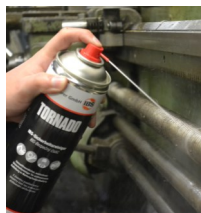

IBS-bezpečný čistič Tornado

Oblasti použití / možnosti využití

Použitelný k odmašťování a čištění v průmyslu, výrobních podnicích, opravárenských a údržbářských dílnách | Zemědělské a stavební stroje, opravy nákladních a osobních automobilů, strojrenství a výroba nářadí.

Technické výhody při používání

- **účinek čištění** – znamenité nanášející schopnosti – díky mírnému nástřikovému tlaku pronikne pod nečistotu a uvolňuje oleje, maziva a také zatvrdlé mastnoty
- **odpařování** – stejnoměrné odpařování po optimální době působení. Minimální ztráty při nanášení, optimální smáčení znečištěných povrchů
- **osychání** – beze zbytků
- velmi jemný zápach
- **žádné koroze kovů**
- dlouhodobá použitelnost díky plnění oxidem uhličitým
- **kompletní vyprázdnění sprejů zaručeno** – také při používání dnem nahoru (v obrácené poloze)
- **průmyslová rozprašovací hlava** s kulovým ventilem a prodlouženou tryskou – díky tomu pouze nepatrné ztráty odpařením během cíleného nanášení
- **bez acetonu** – neohrožuje vodní zdroje
- **vysoká síla čištění** po době působení
- různá povolení k dispozici