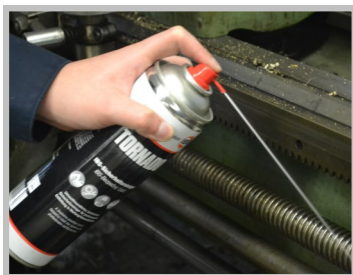

IBS-bezpečný čistič Tornado

Oblasti použití / možnosti využití

Použitelný k odmašťování a čištění v průmyslu, výrobních podnicích, opravárenských a údržbářských dílnách | Zemědělské a stavební stroje, opravy nákladních a osobních automobilů, strojrenství a výroba nářadí.

Technické výhody při používání

- **účinek čištění** – znamenité nanášející schopnosti – díky mírnému nástřikovému tlaku pronikne pod nečistotu a uvolňuje oleje, maziva a také zatvrdlé mastnoty
- **odpařování** – stejnoměrné odpařování po optimální době působení. Minimální ztráty při nanášení, optimální smáčení znečištěných povrchů
- **osychání** – beze zbytků
- velmi jemný zápach
- **žádné koroze kovů**
- dlouhodobá použitelnost díky plnění oxidem uhličitým
- **kompletní vyprázdnění sprejů zaručeno** – také při používání dnem nahoru (v obrácené poloze)
- **průmyslová rozprašovací hlava** s kulovým ventilem a prodlouženou tryskou – díky tomu pouze nepatrné ztráty odpařením během cíleného nanášení
- **bez acetonu** – neohrožuje vodní zdroje
- **vysoká síla čištění** po době působení
- různá povolení k dispozici