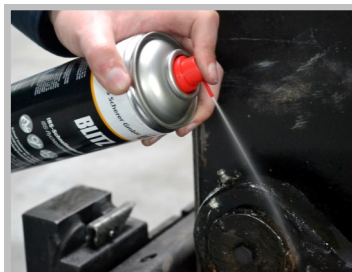

IBS-rychlodmašťovač Blitz

12x

Oblasti použití / možnosti využití

K čištění těžko přístupných strojů a kovových dílů v průmyslových údržbách a výrobcích. Uvolňuje maziva, oleje a zatvrdlé mastnoty. Odpařuje se BLESKU-rychle a beze zbytků. Ideální pro čištění povrchů před lakováním nebo lepením.

Technické výhody při používání

- **účinek čištění** – odstraňuje oleje, maziva, pryskyřici, silikon, zbytky lepidla, dehet, asfalt, mechanické čištění díky vysokému nástríkovému tlaku
- **BLESKU-rychlé odpařování**
- **osychání – beze zbytků**
- **zápach** – jemný (charakteristický)
- **korozí kovu** – žádná
- **výjimečné vlastnosti** – dlouhodobá použitelnost díky plnění oxidem uhličitým
- **kompletní vyprázdnění sprejů zaručeno** – také při používání dnem nahoru (v obrácené poloze)
- **průmyslová rozprašovací hlava** s kulovým ventilem a prodlouženou tryskou – díky tomu jsou pouze nepatrné ztráty odpařením během cíleného nanášení
- **různá povolení k dispozici**