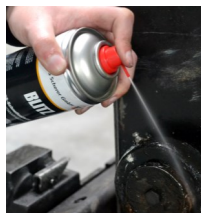

IBS-rychlodmašťovač Blitz

12x

Oblasti použití / možnosti využití

K čištění těžko přístupných strojů a kovových dílů v průmyslových údržbách a výrobcích. Uvolňuje maziva, oleje a zatvrdlé mastnoty. Odpařuje se BLESKU-rychle a beze zbytků. Ideální pro čištění povrchů před lakováním nebo lepením.

Technické výhody při používání

- **účinek čištění** – odstraňuje oleje, maziva, pryskyřici, silikon, zbytky lepidla, dehet, asfalt, mechanické čištění díky vysokému nástríkovému tlaku
- **BLESKU-rychlé odpařování**
- **osychání – beze zbytků**
- **zápach** – jemný (charakteristický)
- **korozí kovu** – žádná
- **výjimečné vlastnosti** – dlouhodobá použitelnost díky plnění oxidem uhličitým
- **kompletní vyprázdnění sprejů zaručeno** – také při používání dnem nahoru (v obrácené poloze)
- **průmyslová rozprašovací hlava** s kulovým ventilem a prodlouženou tryskou – díky tomu jsou pouze nepatrné ztráty odpařením během cíleného nanášení
- **různá povolení k dispozici**