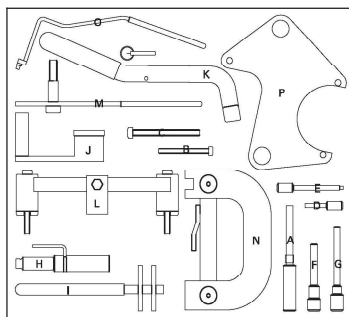

MOTORES DEL 2002 AL 2010

Juego completo de 16 herramientas para la alineación del árbol de levas, de tensión y la alineación del cigüeñal que cubre la mayoría de los motores de gasolina y diesel, incluyendo:

Gasolina - 1.2 / 1.4 / 1.7, 1.4 / 1.6 / 1.8 / 2.0 16v, 2.2 8v, 2.5 20v.

Diesel - 1.9D / TD, 2.1/2.2D, /TD, 2,5 D / 2,8 TD, D.

Para los coches más populares diesel y gasolina, incluyendo:

Laguna 2.2D / TD, Safrane 2.2TD, Espace 2.2TD, TRAFIC 2.5D, MASTER 2.5/TD.

Ref.	ID	OEM Ref.	Descripción	€/u.
23054-04	A	MOT 1489	Pasador cigüeñal	8,10
23061-08	B	M6 x 30 mm	Tornillo de fijación M-6	
23061-09	C	M8 x 70 mm	Tornillo M8 x 70mm	
23069-21	D	MOT 910	Pasador piñon bomba de inyección	
23069-22	E	MOT 910	Pasador cigüeñal	10,20
23069-23	F	MOT 861, MOT1054, MOT863, 8mm Timing Pin, KM6031	Pasador volante PMS	6,60
23069-24	G	MOT 1318	Pasador árbol de levas	15,80
23069-41	H	MOT 1340, 999-5451	Pasador cigüeñal PMS	
23069-42	I	MOT 1135	Llave para tensar	19,80
23069-43	J	MOT 1386	Ajuste de tensión	
23069-45	K	MOT 1348	Palanca de tensión	
23069-47	L	MOT 1337, 999-5452	Bloqueo árbol de levas	
23069-48	M	MOT 1312	Ajuste de tensión	
23069-52	N	MOT 1496	Puesta a punto árbol de levas	43,30
23069-56	O	MOT 1384	Llave de tensar	
23069-58	P	MOT 1490-01	Alinear polea árbol de levas	59,50
MM23069-00			Juego completo	511,10

Este juego incluye una completa gama de herramientas para el bloqueo de correas, engrases y cadenas de distribución.

Ref.	ID	OEM Ref.	Descripción	€/u.
23164-17	Q	MOT1538	Pasador bomba alta presión	
23164-18	R	MOT1536	Pasador posición cigüeñal	
23164-19	S	MOT1537	Posición árbol de levas escape	58,80
23164-20	T	MOT1534	posición árbol de levas admisión	35,80
23069-25	U	MOT1430	Pasador de bloqueo	5,70
23069-59	V	MOT1543	Herramienta de pre-tensión	
23069-59H	W	MOT1705	Tapa n° 4	
23069-21	X	MOT1526	Herramienta alinear árbol de levas	
23069-71	Y	MOT1801	Herr. bloqueo piñon árbol de levas	
23061-16	Z	MOT1200-01	Herr. bloqueo piñon bomba de inyec.	
MM23869			Juego completo	546,00