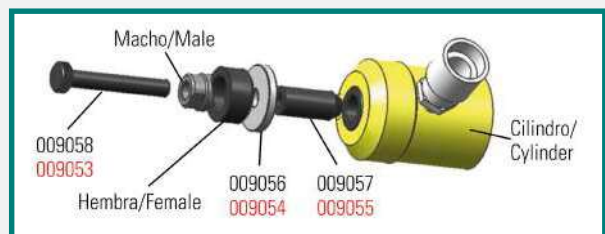

Náhradní díly a příslušenství

Ref.	Popis	⚖
54004	Podložka Ø 20	0,1
009053	Šroub M8 (Ø 13 - 17)	0,1
009054	Podložka Ø 8	0,1
009055	Adaptér M8	0,1
009056	Podložka Ø 12	0,1
009057	Adaptér M12	0,1
009058	Šroub M12 (Ø 18 - 39)	0,1
009059	Šroub M20 (Ø 40 - 115)	0,3

obsahuje 5400CH a 5414CH

Se šroubem M8 - M12

M8: Děrovač Ø13 - 17
M12: Děrovač Ø 18 - 39

Se šroubem M20

M20: Děrovač Ø > 39

NEUSTÁLÁ INOVACE

GARANTOVANÁ 100% KVALITA