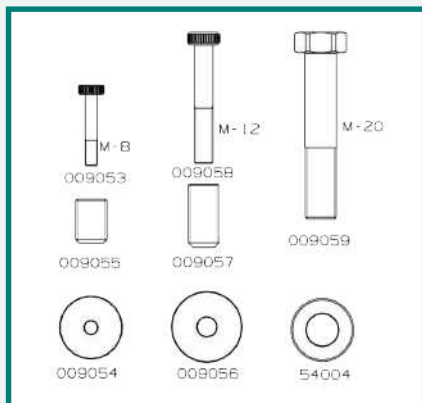

Náhradní díly a příslušenství

Ref.	Popis	⚖
54004	Podložka Ø 20	0,1
009053	Šroub M8 (Ø 13 - 17)	0,1
009054	Podložka Ø 8	0,1
009055	Adaptér M8	0,1
009056	Podložka Ø 12	0,1
009057	Adaptér M12	0,1
009058	Šroub M12 (Ø 18 - 39)	0,1
009059	Šroub M20 (Ø 40 - 115)	0,3

obsahuje 5400CH a 5414CH

Se šroubem M8 - M12

M8: Děrovač Ø13 - 17
M12: Děrovač Ø 18 - 39

Se šroubem M20

M20: Děrovač Ø > 39

NEUSTÁLÁ INOVACE

GARANTOVANÁ 100% KVALITA