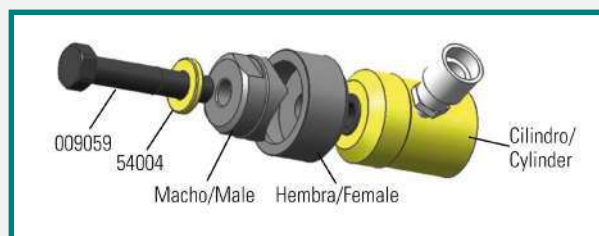

Náhradní díly a příslušenství

Ref.	Popis	⚖
54004	Podložka Ø 20	0,1
009053	Šroub M8 (Ø 13 - 17)	0,1
009054	Podložka Ø 8	0,1
009055	Adaptér M8	0,1
009056	Podložka Ø 12	0,1
009057	Adaptér M12	0,1
009058	Šroub M12 (Ø 18 - 39)	0,1
009059	Šroub M20 (Ø 40 - 115)	0,3

obsahuje 5400CH a 5414CH

Se šroubem M8 - M12

M8: Děrovač Ø13 - 17
M12: Děrovač Ø 18 - 39

Se šroubem M20

M20: Děrovač Ø > 39

NEUSTÁLÁ INOVACE

GARANTOVANÁ 100% KVALITA