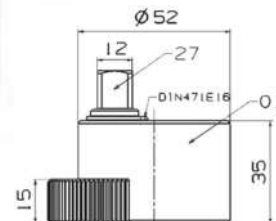

Ref.	€/u.	Ø		H	A	ØB	⚖
		mín.	máx.				
2001	60,80	10	16	30	75	34	0,6
2002	91,00	15	25	44	100	50	1,3

Ref.	€/u.	Ø		⚖
		mín.	máx.	
2101	49,20	6	19	0,5

Serie 2300

1. Vložte přípravek na svorník

2. Otáčejte kolečkem dokud se nedotkne čepu

3. Nasaďte klíč a vyšroubujte svorník

Ref.	€/u.	Ø		A	B	C	⚖
		mín.	máx.				
2301	39,10	4,5	9,5	12	46	25	0,1
2302	61,80	8	19	21	60	31	0,4
2303	89,50	15	25	30	68	38	0,6

Serie T51310

Ref.	€/Sada	Obsahuje	⚖
T51310	65,00	4 přípravky M6, M8, M10 y M12	1,3

Komponenty

Ref.	€/u.	Popis	⚖
T51311	26,00	M6	0,2
T51312	26,00	M8	0,2
T51313	26,00	M10	0,3
T51314	26,00	M12	0,3