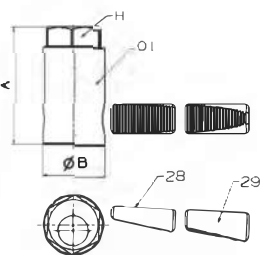

Serie 2100

Ref.	€/u.	Ø		H	A	ØB	⚖
		mín.	máx.				
2001	60,80	10	16	30	75	34	0,6
2002	91,00	15	25	44	100	50	1,3

Ref.	€/u.	Ø		⚖
		mín.	máx.	
2101	49,20	6	19	0,5

Serie 2300

1. Vložte přípravek na svorník

2. Otáčejte kolečkem dokud se nedotkne čepu

3. Nasaďte klíč a vyšroubujte svorník

Ref.	€/u.	Ø		A	B	C	⚖
		mín.	máx.				
2301	39,10	4,5	9,5	12	46	25	0,1
2302	61,80	8	19	21	60	31	0,4
2303	89,50	15	25	30	68	38	0,6

Serie T51310

Ref.	€/Sada	Obsahuje	⚖
T51310	65,00	4 přípravky M6, M8, M10 y M12	1,3

Komponenty

Ref.	€/u.	Popis	⚖
T51311	26,00	M6	0,2
T51312	26,00	M8	0,2
T51313	26,00	M10	0,3
T51314	26,00	M12	0,3