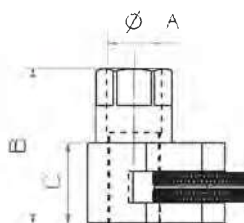

2. Otáčejte kolečkem dokud se nedotkne čepu

3. Nasaďte klíč a vyšroubujte svorník

Ref.	€/u.	Ø		A	B	C	⚖
		mín.	máx.				
2301	39,10	4,5	9,5	12	46	25	0,1
2302	61,80	8	19	21	60	31	0,4
2303	89,50	15	25	30	68	38	0,6