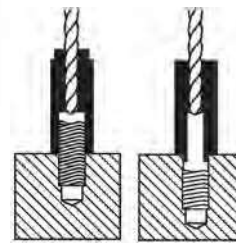

Ref.	€/u.	Obsah soupravy	⚖️
5010C	93,20	Sada s 5 bity a 10 vnějším vedením Sada 5 vrtáků a 10 vnějším vedením	0,6

Popis	Guides	1	2	3	4	5	6	7	8	9	10
Vnější	Exterior	M-5	M-6	Ø 7	M-8	M-8	Ø9	M-10	Ø11	M-12	M-14
Ø Vrtáku	Drill	4	4	4	4	5	5	5	6	7,5	8,5
Přípravek	Extractor	5011	5011	5011	5011	5012	5012	5012	5013	5014	5015

5010CD

Serie 5010CD

Vnější-vnitřní vodítka
External-internal guides

Vnější

Vnitřní

Vnitřní - vnější vytahovače šroubů sada

Drills and Internal / external double guides set

Ref.	€/u.	Obsah soupravy	⚖️
5010CD	97,70	Sada s 5 bity a 10 vnitřními a vnějšími vodítky 5 vrtáků a 10 vnitřní / vnější sada externích vodítek	0,6

Popis	Guide	1	2	3	4	5	6	7	8	9	10
Vnější	Exterior	M-5	M-6	Ø 7	M-8	M-8	Ø9	M-10	Ø11	M-12	M-14
Vnitřní	Interior	—	M6	M8	3/8"	1/2"	M10	7/16"	M12	M14	M16
Ø Vrtáků	Drill	4	4	4	4	5	5	5	6	7,5	8,5
Přípravek	Extractor	5011	5011	5011	5011	5012	5012	5012	5013	5014	5015