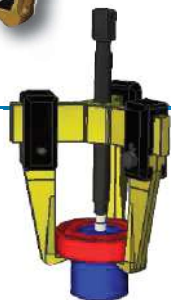

## Serie 9000

2 - ramenné stahováky

Ref.	A	B	C	⚖️	🔧	🔪
9002	80	80	121	0,7	900203	900250
9002L	130	80	121	0,8	900203	900260
9002A	80	120	161	0,7	900203	900250
9002LA	130	120	161	0,8	900203	900260
9010	160	160	221	2,7	901003	901050
9010L	215	160	221	3,0	901003	901060
9010A	160	220	271	2,8	901003	901050
9010LA	215	220	271	3,1	901003	901060

## Serie 9000T

3 - ramenné stahováky

Ref.	A	B	C	⚖️	🔧	🔪
9002T	80	80	121	0,9	900203	900250
9002LT	130	80	121	1,1	900203	900260
9002AT	80	120	161	1,0	900203	900250
9002LAT	130	120	161	1,2	900203	900260
9010T	160	160	221	3,9	901003	901050
9010LT	215	160	221	4,4	901003	901060
9010AT	160	220	271	4,3	901003	901050
9010LAT	215	220	271	4,5	901003	901060

### Serie 9000

Vřeteno

	R	C
900203	M12 x 1,75 x 145	⬡ 14
901003	M18 x 2,50 x 230	⬡ 22

+ Všechny verze

### Čelisti

900250	
900260	
901050	
901060	

Obsahuje šroub i podložku