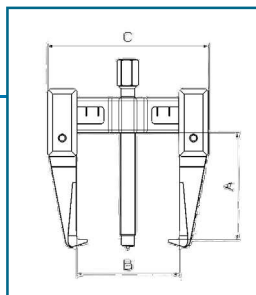

## Serie 9000

2 - ramenné stahováky

Ref.	A	B	C	⚖️	🔧	🔪
9002	80	80	121	0,7	900203	900250
9002L	130	80	121	0,8	900203	900260
9002A	80	120	161	0,7	900203	900250
9002LA	130	120	161	0,8	900203	900260
9010	160	160	221	2,7	901003	901050
9010L	215	160	221	3,0	901003	901060
9010A	160	220	271	2,8	901003	901050
9010LA	215	220	271	3,1	901003	901060

## Serie 9000T

3 - ramenné stahováky

Ref.	A	B	C	⚖️	🔧	🔪
9002T	80	80	121	0,9	900203	900250
9002LT	130	80	121	1,1	900203	900260
9002AT	80	120	161	1,0	900203	900250
9002LAT	130	120	161	1,2	900203	900260
9010T	160	160	221	3,9	901003	901050
9010LT	215	160	221	4,4	901003	901060
9010AT	160	220	271	4,3	901003	901050
9010LAT	215	220	271	4,5	901003	901060

### Serie 9000

Vřeteno

	R	C
900203	M12 x 1,75 x 145	⬡ 14
901003	M18 x 2,50 x 230	⬡ 22

+ Všechny verze

### Čelisti

900250	
900260	
901050	
901060	

Obsahuje šroub i podložku