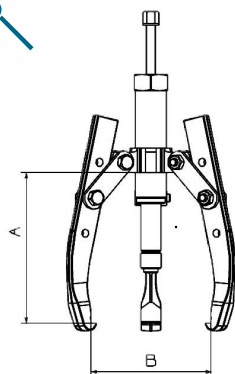

Hydraulické stahováky se stavitelnými rameny

Serie 1308TH

Hydraulický stahovák 8 tun
2/3 ramena

Hydraulický válec 8 tun

Ref.	Tm	⚖️
15000E	8	1,5

Možnost volby použití
2, nebo 3 ramen

K utahování pomocného vřetena nepoužívejte klíče ani páky. Viz pokyny k vřetenu strana 50.

Ref.	A	B	⚖️	🔧
1308TH	225	260	4,5	130706

Serie 1312TH

Utáhněte pomocné vřeteno 17 mm
klíčem.
Viz stránka s pokyny k vřetenu 50.

Možnost volby použití
2, nebo 3 ramen

Ref.	A	B	⚖️	🔧
1312TH	225	260	4,5	130706

Serie 1315TH

Hydraulický stahovák 12 tun
2/3 ramena

Ref.	A	B	⚖️	🔧
1315TH	265	425	20	131705
1315LTH	385	480	23	131706
1315XTH	500	540	25	131716

Ref.	Tm.	⚖️
150120	12	1,5

Hydraulický válec 12 tun

Hydraulický válec 16 tun