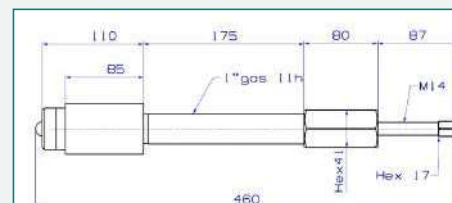

Serie 1315TH

Hydraulický stahovák 12 tun
2/3 ramena

Ref.	A	B	⚖️	🔧
1315TH	265	425	20	131705
1315LTH	385	480	23	131706
1315XTH	500	540	25	131716

Ref.	Tm.	⚖️
150120	12	1,5

Hydraulický válec 12 tun

Hydraulický válec 16 tun