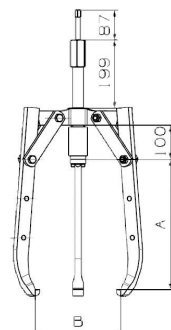

Ref.	A	B	⚖️	🔧
1308TH	225	260	4,5	130706

Serie 1312TH

Utáhněte pomocné vřeteno 17 mm
klíčem.
Viz stránka s pokyny k vřetenu 50.

Možnost volby použití
2, nebo 3 ramen

Ref.	A	B	⚖️	🔧
1312TH	225	260	4,5	130706

Serie 1315TH

Hydraulický stahovák 12 tun
2/3 ramena

Ref.	A	B	⚖️	🔧
1315TH	265	425	20	131705
1315LTH	385	480	23	131706
1315XTH	500	540	25	131716

Ref.	Tm.	⚖️
150120	12	1,5

Hydraulický válec 12 tun

Hydraulický válec 16 tun