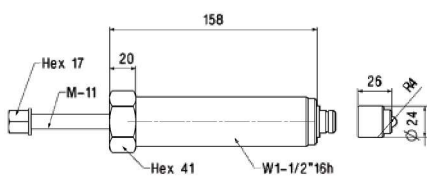

Ref.	A	B	⚖️	🔧
1308TH	225	260	4,5	130706

Serie 1312TH

Utáhněte pomocné vřeteno 17 mm
klíčem.
Viz stránka s pokyny k vřetenu 50.

Možnost volby použití
2, nebo 3 ramen

Ref.	A	B	⚖️	🔧
1312TH	225	260	4,5	130706

Serie 1315TH

Hydraulický stahovák 12 tun
2/3 ramena

Ref.	A	B	⚖️	🔧
1315TH	265	425	20	131705
1315LTH	385	480	23	131706
1315XTH	500	540	25	131716

Ref.	Tm.	⚖️
150120	12	1,5

Hydraulický válec 12 tun

Hydraulický válec 16 tun