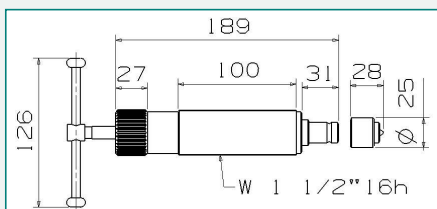

Hydraulické stahováky se stavitelnými rameny

Serie 1308TH

Hydraulický stahovák 8 tun
2/3 ramena

Hydraulický válec 8 tun

Ref.	Tm	⚖️
15000E	8	1,5

Možnost volby použití
2, nebo 3 ramen

K utahování pomocného vřetena nepoužívejte klíče ani páky. Viz pokyny k vřetenu strana 50.

Ref.	A	B	⚖️	🔧
1308TH	225	260	4,5	130706

Serie 1312TH

Utáhněte pomocné vřeteno 17 mm
klíčem.
Viz stránka s pokyny k vřetenu 50.

Možnost volby použití
2, nebo 3 ramen

Ref.	A	B	⚖️	🔧
1312TH	225	260	4,5	130706

Serie 1315TH

Hydraulický stahovák 12 tun
2/3 ramena

Ref.	A	B	⚖️	🔧
1315TH	265	425	20	131705
1315LTH	385	480	23	131706
1315XTH	500	540	25	131716

Ref.	Tm.	⚖️
150120	12	1,5

Hydraulický válec 12 tun

Hydraulický válec 16 tun