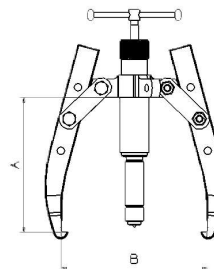

Hydraulické stahováky se stavitelnými rameny

Serie 1308TH

Hydraulický stahovák 8 tun
2/3 ramena

Hydraulický válec 8 tun

Ref.	Tm	⚖️
15000E	8	1,5

Možnost volby použití
2, nebo 3 ramen

K utahování pomocného vřetena nepoužívejte klíče ani páky. Viz pokyny k vřetenu strana 50.

Ref.	A	B	⚖️	🔧
1308TH	225	260	4,5	130706

Serie 1312TH

Utáhněte pomocné vřeteno 17 mm
klíčem.
Viz stránka s pokyny k vřetenu 50.

Možnost volby použití
2, nebo 3 ramen

Ref.	A	B	⚖️	🔧
1312TH	225	260	4,5	130706

Serie 1315TH

Hydraulický stahovák 12 tun
2/3 ramena

Ref.	A	B	⚖️	🔧
1315TH	265	425	20	131705
1315LTH	385	480	23	131706
1315XTH	500	540	25	131716

Ref.	Tm.	⚖️
150120	12	1,5

Hydraulický válec 12 tun

Hydraulický válec 16 tun