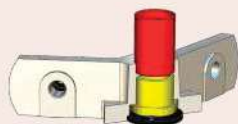

Čelisti jsou navzájem spojeny pomocí samostředícího zařízení, které umožňuje současné ovládání všech 2 nebo 3 ramen

Ref.	A	B				
1301ALT	105	110	✓	0,8	130103	130186
1304ALT	185	175	✓	2,0	130403	130486
1307ALT	225	240	✓	6,5	130703	130786
1310ALT	410	350	✓	14,5	131031	131006
1317ALT	500	480	—	31,5	131731	131706
1330ALT	600	680	—	55,5	135032	133006

## Serie 1300AXT

**Možnost volby použití 2, nebo 3 ramen**

Ref.	A	B				
1310AXT	490	405	✓	16,0	131031	131016
1317AXT	615	540	—	34,5	131731	131716
1330AXT	640	720	—	61,5	135032	133016

### Samostředící

- Všechny čelisti se pohybují současně.
- Nabízí snazší polohování stahováku i při obtížném přístupu na místo.
- Samostředící stahovák je bezpečný díky zámku pro zajištění čelistí v poloze maximálního roztahení.

Tato mosazná matice je na gumovém těsnění, které umožňuje absorbovat příklep.

Cuerpo / Body	Extractores / Pullers
131770	1317ALT - 1317AXT
133070	1330ALT - 1330AXT

Celé tělo obsahuje :  
Tělo, matici, těsnění, čepičku a šroub.