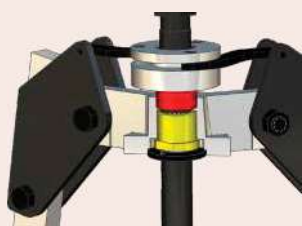

Čelisti jsou navzájem spojeny pomocí samostředícího zařízení, které umožňuje současné ovládání všech 2 nebo 3 ramen

Ref.	A	B				
1301ALT	105	110	✓	0,8	130103	130186
1304ALT	185	175	✓	2,0	130403	130486
1307ALT	225	240	✓	6,5	130703	130786
1310ALT	410	350	✓	14,5	131031	131006
1317ALT	500	480	—	31,5	131731	131706
1330ALT	600	680	—	55,5	135032	133006

## Serie 1300AXT

**Možnost volby použití 2, nebo 3 ramen**

Ref.	A	B				
1310AXT	490	405	✓	16,0	131031	131016
1317AXT	615	540	—	34,5	131731	131716
1330AXT	640	720	—	61,5	135032	133016

### Samostředící

- Všechny čelisti se pohybují současně.
- Nabízí snazší polohování stahováku i při obtížném přístupu na místo.
- Samostředící stahovák je bezpečný díky zámku pro zajištění čelistí v poloze maximálního roztahení.

Tato mosazná matice je na gumovém těsnění, které umožňuje absorbovat příklep.

Cuerpo / Body	Extractores / Pullers
131770	1317ALT - 1317AXT
133070	1330ALT - 1330AXT

Celé tělo obsahuje :  
Tělo, matici, těsnění, čepičku a šroub.