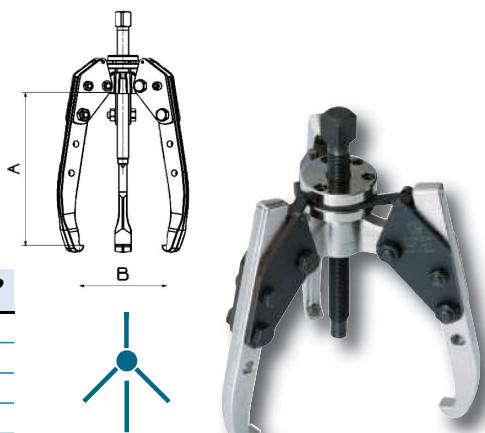

Čelisti jsou navzájem spojeny pomocí samostředícího zařízení, které umožňuje současné ovládání všech 2 nebo 3 ramen

Ref.	A	B				
1301ALT	105	110	✓	0,8	130103	130186
1304ALT	185	175	✓	2,0	130403	130486
1307ALT	225	240	✓	6,5	130703	130786
1310ALT	410	350	✓	14,5	131031	131006
1317ALT	500	480	—	31,5	131731	131706
1330ALT	600	680	—	55,5	135032	133006

**Možnost volby použití 2, nebo 3 ramen**

Výhodné

Ref.		
1300A	1301ALT / 1304ALT 1307ALT	12,8

Samostředící s dlouhými čelistmi

### Samostředící

- Všechny čelisti se pohybují současně.
- Nabízí snazší polohování stahováku i při obtížném přístupu na místo.
- Samostředící stahovák je bezpečný díky zámku pro zajištění čelistí v poloze maximálního roztahení.

Tato mosazná matice je na gumovém těsnění, které umožňuje absorbovat příklep.

Cuerpo / Body	Extractores / Pullers
131770	1317ALT - 1317AXT
133070	1330ALT - 1330AXT

Celé tělo obsahuje :  
Tělo, matici, těsnění, čepičku a šroub.