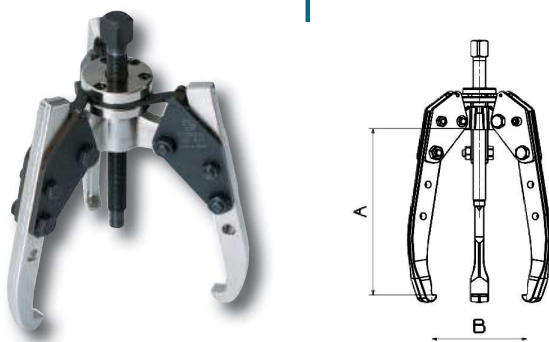

Ref.	A	B				
1310AXT	490	405	✓	16,0	131031	131016
1317AXT	615	540	—	34,5	131731	131716
1330AXT	640	720	—	61,5	135032	133016

Samostředící

- Všechny čelisti se pohybují současně.
- Nabízí snazší polohování stahováku i při obtížném přístupu na místo.
- Samostředící stahovák je bezpečný díky zámku pro zajištění čelistí v poloze maximálního roztahení.