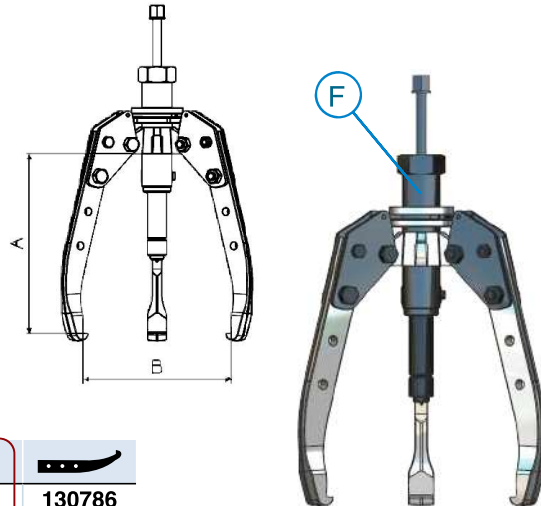

### Serie 1308THA

Samostředící hydraulický stahovák 8 tun

Možnost volby použití 2, nebo 3 ramen

K utahování pomocného vřetenu nepoužívejte klíče ani páky. Viz pokyny k vřetenu strana 50.

Ref.	A	B			F	
1308THA	225	260	√	7,2	150000E*	130786

### Serie 1312THA

Samostředící hydraulický stahovák 12 tun

Utáhněte vřeteno 17 mm klíčem. Viz pokyny k vřetenu strana 50.

Combina con 2/3 patas

Ref.	A	B			F	
1312THA	225	260	√	7,6	150120*	130786

### Serie 13015ATH

Samostředící hydraulický stahovák 16 tun

Utáhněte vřeteno 17 mm klíčem. Viz pokyny k vřetenu strana 50.

Ref.	A	B		F	
1315ATH	265	425	29	101683*	131705
1315ALTH	385	480	32	101683*	131706
1315AXTH	500	540	35	101683*	131716