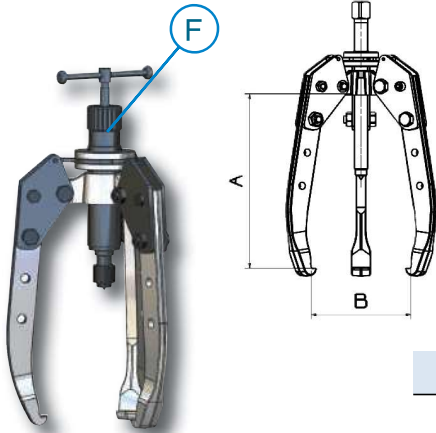

## Samostředící hydraulické stahováký

### Serie 1308THA

Samostředící hydraulický stahovák 8 tun

Možnost volby použití 2, nebo 3 ramen

K utahování pomocného vřetenu nepoužívejte klíče ani páky. Viz pokyny k vřetenu strana 50.

Ref.	A	B			F	
1308THA	225	260	√	7,2	150000E*	130786

### Serie 1312THA

Samostředící hydraulický stahovák 12 tun

Utáhněte vřeteno 17 mm klíčem. Viz pokyny k vřetenu strana 50.

Combina con 2/3 patas

Ref.	A	B			F	
1312THA	225	260	√	7,6	150120*	130786

### Serie 13015ATH

Samostředící hydraulický stahovák 16 tun

Utáhněte vřeteno 17 mm klíčem. Viz pokyny k vřetenu strana 50.

Ref.	A	B		F	
1315ATH	265	425	29	101683*	131705
1315ALTH	385	480	32	101683*	131706
1315AXTH	500	540	35	101683*	131716