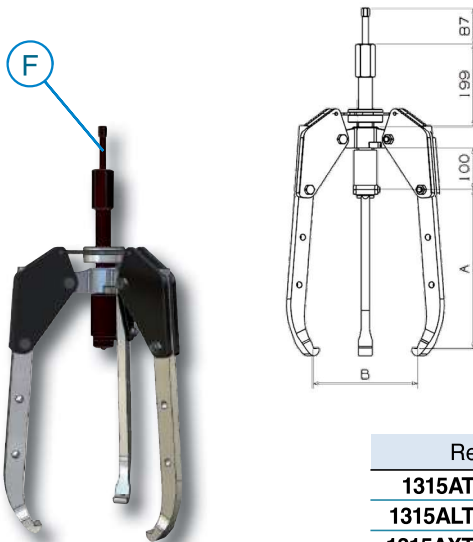

### Serie 1312THA

Samostředící hydraulický stahovák 12 tun

Utáhněte vřeteno 17 mm klíčem. Viz pokyny k vřetenu strana 50.

Combina con 2/3 patas

Ref.	A	B			F	
1312THA	225	260	√	7,6	150120*	130786

### Serie 13015ATH

Samostředící hydraulický stahovák 16 tun

Utáhněte vřeteno 17 mm klíčem. Viz pokyny k vřetenu strana 50.

Ref.	A	B		F	
1315ATH	265	425	29	101683*	131705
1315ALTH	385	480	32	101683*	131706
1315AXTH	500	540	35	101683*	131716