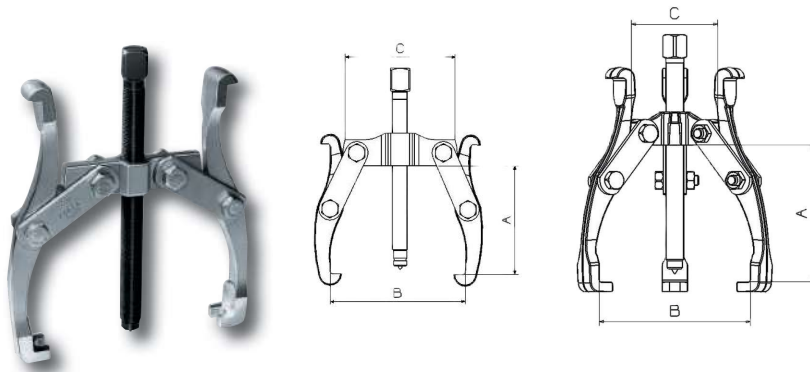

Stahováky s otočnými rameny

2 ramenné s otočnými čelistmi

Serie 1400

Serie 1400T

2/3 ramenné s otočnými čelistmi

Ref.	A	B	C	⚖️			Ref.	A	B	C	⚖️	⚡
1401	65	80	70	0,3	130103	140105	1401T	65	80	80	✓	0,6
1404	85	150	80	1,0	130403	140405	1404T	85	150	104	✓	1,5
1407	125	200	108	2,1	130703	140705	1407T	125	200	113	✓	3,0
1408	125	250	160	2,4	130703	140705	1408T	125	250	160	✓	3,4
1410	260	320	161	4,5	131031	141005	1410T	260	320	161	✓	6,5

2 ramenné s dlouhými otočnými čelistmi

Serie 1400L

Serie 1400LT

2/3 ramenné s dlouhými otočnými čelistmi

Ref.	A	B	C	⚖️			Ref.	A	B	C	⚖️	⚡
1401L	85	120	70	0,5	13103	140106	1401LT	85	130	80	✓	0,6
1404L	135	170	80	1,2	130403	140406	1404LT	135	185	104	✓	1,2
1407L	180	235	108	2,7	130703	140706	1407LT	180	240	113	✓	3,8
1408L	180	280	160	3,0	130703	140706	1408LT	180	285	160	✓	4,1