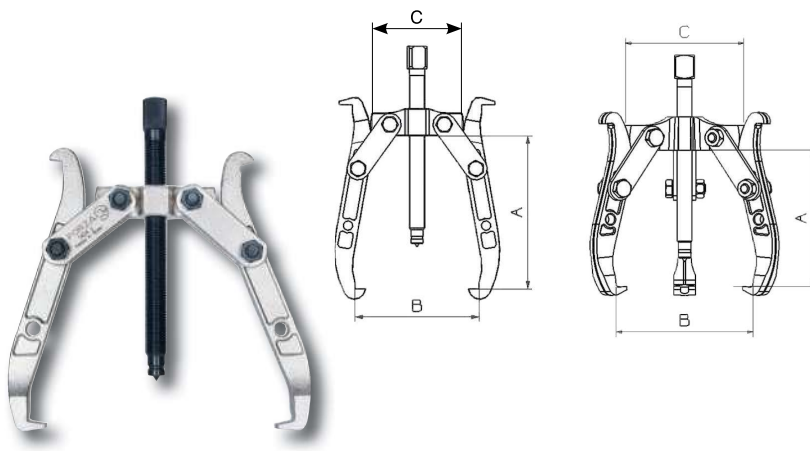

Stahováky s otočnými rameny

2 ramenné s otočnými čelistmi

Serie 1400

Serie 1400T

2/3 ramenné s otočnými čelistmi

Ref.	A	B	C	⚖️			Ref.	A	B	C	⚖️	⚡
1401	65	80	70	0,3	130103	140105	1401T	65	80	80	✓	0,6
1404	85	150	80	1,0	130403	140405	1404T	85	150	104	✓	1,5
1407	125	200	108	2,1	130703	140705	1407T	125	200	113	✓	3,0
1408	125	250	160	2,4	130703	140705	1408T	125	250	160	✓	3,4
1410	260	320	161	4,5	131031	141005	1410T	260	320	161	✓	6,5

2 ramenné s dlouhými otočnými čelistmi

Serie 1400L

Serie 1400LT

2/3 ramenné s dlouhými otočnými čelistmi

Ref.	A	B	C	⚖️			Ref.	A	B	C	⚖️	⚡
1401L	85	120	70	0,5	13103	140106	1401LT	85	130	80	✓	0,6
1404L	135	170	80	1,2	130403	140406	1404LT	135	185	104	✓	1,2
1407L	180	235	108	2,7	130703	140706	1407LT	180	240	113	✓	3,8
1408L	180	280	160	3,0	130703	140706	1408LT	180	285	160	✓	4,1