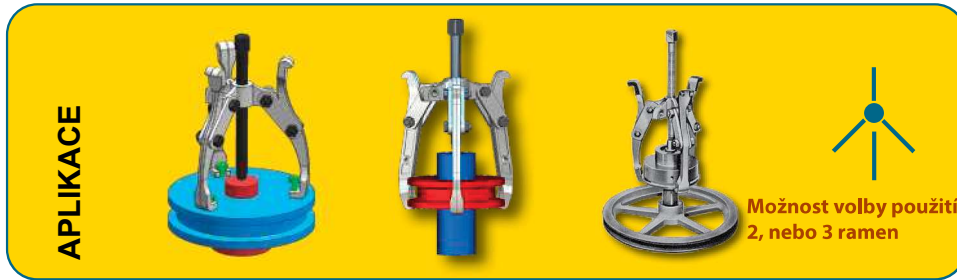

Stahováky s otočnými rameny

2 ramenné s otočnými čelistmi

Serie 1400

Serie 1400T

2/3 ramenné s otočnými čelistmi

Ref.	A	B	C	⚖️			Ref.	A	B	C	⚖️	⚡
1401	65	80	70	0,3	130103	140105	1401T	65	80	80	✓	0,6
1404	85	150	80	1,0	130403	140405	1404T	85	150	104	✓	1,5
1407	125	200	108	2,1	130703	140705	1407T	125	200	113	✓	3,0
1408	125	250	160	2,4	130703	140705	1408T	125	250	160	✓	3,4
1410	260	320	161	4,5	131031	141005	1410T	260	320	161	✓	6,5

2 ramenné s dlouhými otočnými čelistmi

Serie 1400L

Serie 1400LT

2/3 ramenné s dlouhými otočnými čelistmi

Ref.	A	B	C	⚖️			Ref.	A	B	C	⚖️	⚡
1401L	85	120	70	0,5	13103	140106	1401LT	85	130	80	✓	0,6
1404L	135	170	80	1,2	130403	140406	1404LT	135	185	104	✓	1,2
1407L	180	235	108	2,7	130703	140706	1407LT	180	240	113	✓	3,8
1408L	180	280	160	3,0	130703	140706	1408LT	180	285	160	✓	4,1