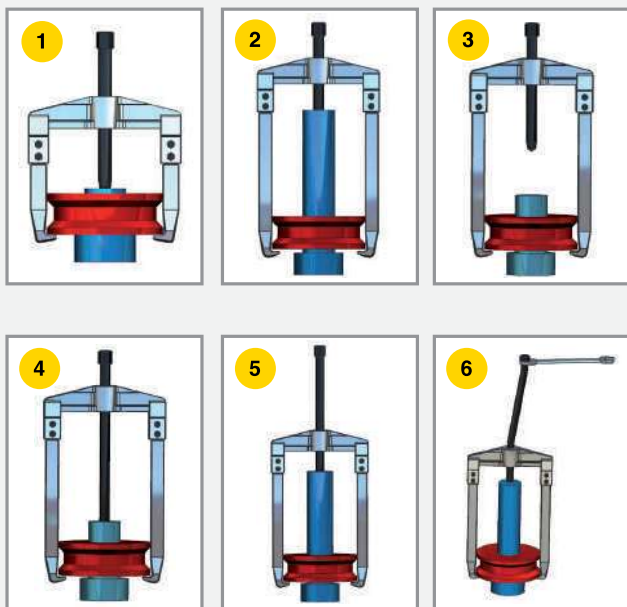

## Použití stahováků s dlouhými rameny

- (1) Normální stahováky čelistí jsou určeny pro vytahování dílů umístěných na konci hřídele
- (2) Stahováky s dlouhými čelistmi jsou určeny pro vytahování dílů daleko od konce hřídele
- (3) Stahováky s dlouhými čelistmi nejsou vhodné pro vytahování dílů kolem konce hřídele.