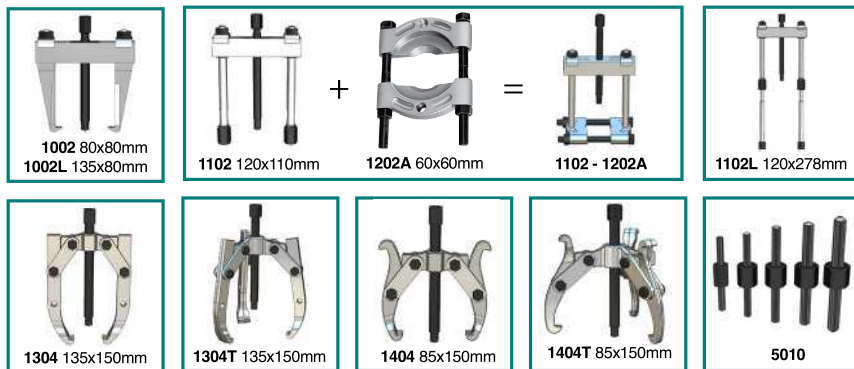

Sady malých stahováků

Ref.	Obsahuje	⚖️	Ref.	A	B	C	D	⚖️	🔧	🔪
9300K	9300 - 9300T 9301 - 9301T	1,4	9300	55	70	1,5	4,5	0,2	130003	930005
			9300T	55	70	1,5	4,5	0,3	130003	930005
			9301	85	100	2,5	6,0	0,4	130103	930105
			9301T	85	100	2,5	6,0	0,7	130103	930105

Ref.	Obsahuje	⚖️
9084	1002 - 1002L - 1102 - 1102L 1202A - 5010 - 1304 - 1304T 1404 - 1404T	6,5

Sada stahováků do 4 tun

Sada stahováků za výhodnou cenu

Tato sada obsahuje

Ref.	1002	1002L	1102	1102L	1202A	1304	1304T	1404	1404T	5010

Cena soupravy pokud by jste ji nakoupili po jednotlivých dílech je 20 115 Kč