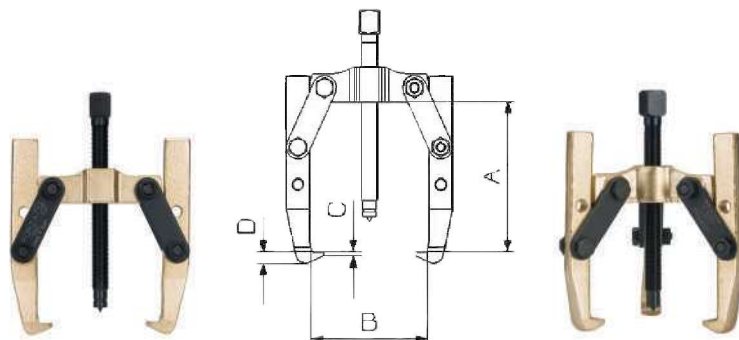

Sady malých stahováků

Ref.	Obsahuje	⚖️	Ref.	A	B	C	D	⚖️	🔧	🔪
9300K	9300 - 9300T 9301 - 9301T	1,4	9300	55	70	1,5	4,5	0,2	130003	930005
			9300T	55	70	1,5	4,5	0,3	130003	930005
			9301	85	100	2,5	6,0	0,4	130103	930105
			9301T	85	100	2,5	6,0	0,7	130103	930105

Ref.	Obsahuje	⚖️
9084	1002 - 1002L - 1102 - 1102L 1202A - 5010 - 1304 - 1304T 1404 - 1404T	6,5

Sada stahováků do 4 tun

Sada stahováků za výhodnou cenu

Tato sada obsahuje

Ref.	1002	1002L	1102	1102L	1202A	1304	1304T	1404	1404T	5010