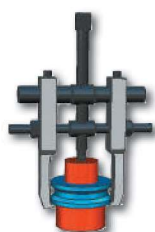

Serie 1900

Ref.	A	B max	B min	C	R			
1904	89	120	34	125	6	1,7	130403	190405
1907	110	245	59	155	6	4,8	130703	190705

Serie 1900E

Ref.	A	B max	B min	C	D	E	P			
1904E	83	130	30	117	60	3	6,5	1,8	130403	190415
1907E	105	253	55	150	100	4	9	3,8	130703	190715

Serie 1900V

Ref.	A	B max	B min	C	E(P25)	E(P26)	P(P25)	P(P26)			
1904V	60	115	35	85	7	10,5	2,34	3,56	2,3	130403	190425 190426
1907V	67	235	55	100	7	10,5	2,34	3,56	4,9	130703	190725 190726

Serie 1900R

Ref.	A	B max	B min	C	R			
1904R	50	140	42	87	3/8" 24h	1,7	130403	*190450
1907R	66	253	67	110	5/8" 18h	4,1	130703	*190750

*190450 y *190750 obsahuje adaptér 3/8"