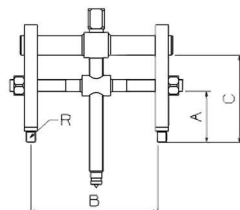

Serie 1900

Ref.	A	B max	B min	C	R			
1904	89	120	34	125	6	1,7	130403	190405
1907	110	245	59	155	6	4,8	130703	190705

Serie 1900E

Ref.	A	B max	B min	C	D	E	P			
1904E	83	130	30	117	60	3	6,5	1,8	130403	190415
1907E	105	253	55	150	100	4	9	3,8	130703	190715

Serie 1900V

Ref.	A	B max	B min	C	E(P25)	E(P26)	P(P25)	P(P26)			
1904V	60	115	35	85	7	10,5	2,34	3,56	2,3	130403	190425 190426
1907V	67	235	55	100	7	10,5	2,34	3,56	4,9	130703	190725 190726

Serie 1900R

Ref.	A	B max	B min	C	R			
1904R	50	140	42	87	3/8" 24h	1,7	130403	*190450
1907R	66	253	67	110	5/8" 18h	4,1	130703	*190750

*190450 y *190750 obsahuje adaptér 3/8"