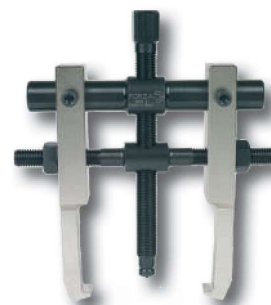

Serie 1900

Ref.	A	B max	B min	C	R			
1904	89	120	34	125	6	1,7	130403	190405
1907	110	245	59	155	6	4,8	130703	190705

Serie 1900E

Ref.	A	B max	B min	C	D	E	P			
1904E	83	130	30	117	60	3	6,5	1,8	130403	190415
1907E	105	253	55	150	100	4	9	3,8	130703	190715

Serie 1900V

Ref.	A	B max	B min	C	E(P25)	E(P26)	P(P25)	P(P26)			
1904V	60	115	35	85	7	10,5	2,34	3,56	2,3	130403	190425 190426
1907V	67	235	55	100	7	10,5	2,34	3,56	4,9	130703	190725 190726

Serie 1900R

Ref.	A	B max	B min	C	R			
1904R	50	140	42	87	3/8" 24h	1,7	130403	*190450
1907R	66	253	67	110	5/8" 18h	4,1	130703	*190750

*190450 y *190750 obsahuje adaptér 3/8"