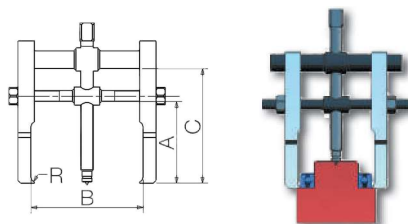

Serie 1900

Ref.	A	B max	B min	C	R			
1904	89	120	34	125	6	1,7	130403	190405
1907	110	245	59	155	6	4,8	130703	190705

Serie 1900E

Ref.	A	B max	B min	C	D	E	P			
1904E	83	130	30	117	60	3	6,5	1,8	130403	190415
1907E	105	253	55	150	100	4	9	3,8	130703	190715

Serie 1900V

Ref.	A	B max	B min	C	E(P25)	E(P26)	P(P25)	P(P26)			
1904V	60	115	35	85	7	10,5	2,34	3,56	2,3	130403	190425 190426
1907V	67	235	55	100	7	10,5	2,34	3,56	4,9	130703	190725 190726

Serie 1900R

Ref.	A	B max	B min	C	R			
1904R	50	140	42	87	3/8" 24h	1,7	130403	*190450
1907R	66	253	67	110	5/8" 18h	4,1	130703	*190750

*190450 y *190750 obsahuje adaptér 3/8"