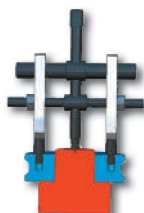

Serie 1900

Ref.	A	B max	B min	C	R			
1904	89	120	34	125	6	1,7	130403	190405
1907	110	245	59	155	6	4,8	130703	190705

Serie 1900E

Ref.	A	B max	B min	C	D	E	P			
1904E	83	130	30	117	60	3	6,5	1,8	130403	190415
1907E	105	253	55	150	100	4	9	3,8	130703	190715

Serie 1900V

Ref.	A	B max	B min	C	E(P25)	E(P26)	P(P25)	P(P26)			
1904V	60	115	35	85	7	10,5	2,34	3,56	2,3	130403	190425 190426
1907V	67	235	55	100	7	10,5	2,34	3,56	4,9	130703	190725 190726

Serie 1900R

Ref.	A	B max	B min	C	R			
1904R	50	140	42	87	3/8" 24h	1,7	130403	*190450
1907R	66	253	67	110	5/8" 18h	4,1	130703	*190750