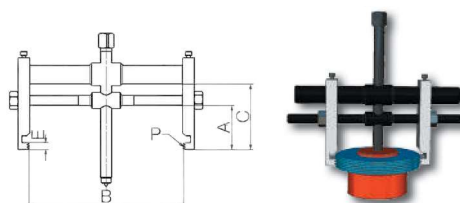

Serie 1900

Ref.	A	B max	B min	C	R			
1904	89	120	34	125	6	1,7	130403	190405
1907	110	245	59	155	6	4,8	130703	190705

Serie 1900E

Ref.	A	B max	B min	C	D	E	P			
1904E	83	130	30	117	60	3	6,5	1,8	130403	190415
1907E	105	253	55	150	100	4	9	3,8	130703	190715

Serie 1900V

Ref.	A	B max	B min	C	E(P25)	E(P26)	P(P25)	P(P26)			
1904V	60	115	35	85	7	10,5	2,34	3,56	2,3	130403	190425 190426
1907V	67	235	55	100	7	10,5	2,34	3,56	4,9	130703	190725 190726

Serie 1900R

Ref.	A	B max	B min	C	R			
1904R	50	140	42	87	3/8" 24h	1,7	130403	*190450
1907R	66	253	67	110	5/8" 18h	4,1	130703	*190750

*190450 y *190750 obsahuje adaptér 3/8"