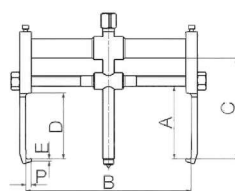

Serie 1900

Ref.	A	B max	B min	C	R			
1904	89	120	34	125	6	1,7	130403	190405
1907	110	245	59	155	6	4,8	130703	190705

Serie 1900E

Ref.	A	B max	B min	C	D	E	P			
1904E	83	130	30	117	60	3	6,5	1,8	130403	190415
1907E	105	253	55	150	100	4	9	3,8	130703	190715

Serie 1900V

Ref.	A	B max	B min	C	E(P25)	E(P26)	P(P25)	P(P26)			
1904V	60	115	35	85	7	10,5	2,34	3,56	2,3	130403	190425 190426
1907V	67	235	55	100	7	10,5	2,34	3,56	4,9	130703	190725 190726

Serie 1900R

Ref.	A	B max	B min	C	R			
1904R	50	140	42	87	3/8" 24h	1,7	130403	*190450
1907R	66	253	67	110	5/8" 18h	4,1	130703	*190750

*190450 y *190750 obsahuje adaptér 3/8"