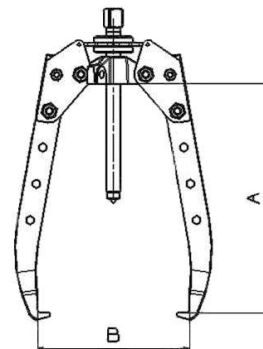

## Samostředící stahováký

Serie 7300AT

Samostředící vnější stahováký

S drážkou v čelistech pro uchycení šroubů.

Možnost volby použití 2, nebo 3 ramen

### Samostředící se 3 pozicemi ramen

### Samostředící se 4 pozicemi ramen

Ref.	A	B					Ref.	A	B			
7301AT	105	110	730185	✓	0,8	130103	7301ALT	120	125	730186	✓	0,8
7304AT	185	175	730485	✓	1,9	130403	7304ALT	210	220	730486	✓	2,1
7307AT	225	240	730785	✓	6,5	130703	7307ALT	270	280	730786	✓	6,7

Cenově výhodné

Ref.		
7300A	7301ALT / 7304ALT / 7307ALT	13,0

Náhradní čelisti

Serie 7300AT

Ref.	R	T	E	e	P	D	L
730105	13	5	4,5	2	7	19	121
730106	13	5	4,5	2	7	19	140
730185	13	5	4,5	2	7	19	121
730186	13	5	4,5	2	7	19	140
730405	17	6	5	3,5	11,5	35	205
730406	17	6	5	3,5	11,5	35	247
730485	17	6	5	3,5	11,5	35	205
730486	17	6	5	3,5	11,5	35	247
730705	24	8	8	4	14,5	44,5	273
730706	24	8	8	4	14,5	44,5	317
730785	24	8	8	4	14,5	44,5	273
730786	24	8	8	4	14,5	44,5	317