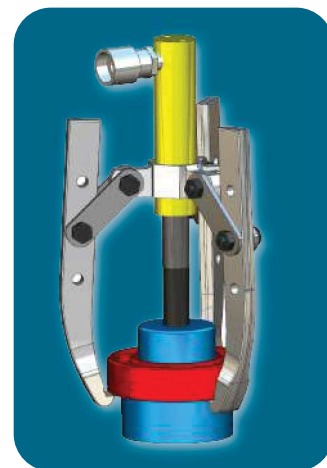

Serie 1300LTH

Mechanická část: Tělo a čelisti  
Hydraulická část: Válec a pumpa

Mechanická část				Hydraulická část		
Ref.	A	B	⚖️	Ref.	⚖️	
1307LTH	225	240	3,5	00904	15,0	
1310LTH	400	350	9,5	00909	14,0	
1310XTH	480	405	11,9	00909	14,0	

Novinka

Serie C

Hydraulický set 4 a 10 tun

101060

1110-180  
+  
111017

1307LTH

Mechanická část			Hydraulická část			
Ref.	⚖️		Ref.	⚖️	Obsahuje	
C1008	10,5		00904	5,0	1108HF-1204B 1307LTH 101060 (2) 1110-180 (2) 111017 (2)	
C1009	29,0		00909	14,0	1120HF - 1206B 1310LTH 102060 (2) 1120-209 (2) 112017 (2)	