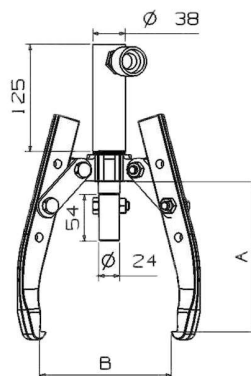

Serie 1300LTH

Mechanická část: Tělo a čelisti  
Hydraulická část: Válec a pumpa

Mechanická část				Hydraulická část		
Ref.	A	B	⚖️	Ref.	⚖️	
1307LTH	225	240	3,5	00904	15,0	
1310LTH	400	350	9,5	00909	14,0	
1310XTH	480	405	11,9	00909	14,0	

Novinka

Serie C

Hydraulický set 4 a 10 tun

101060

1110-180  
+  
111017

1307LTH

Mechanická část			Hydraulická část			
Ref.	⚖️		Ref.	⚖️	Obsahuje	
C1008	10,5		00904	5,0	1108HF-1204B 1307LTH 101060 (2) 1110-180 (2) 111017 (2)	
C1009	29,0		00909	14,0	1120HF - 1206B 1310LTH 102060 (2) 1120-209 (2) 112017 (2)	