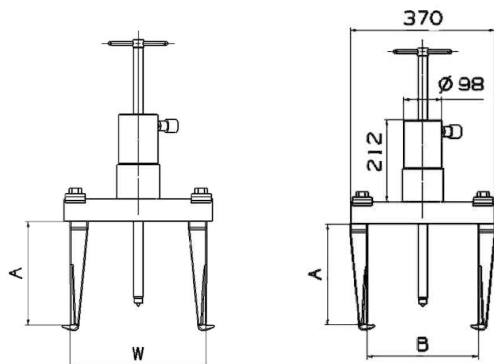

Hydraulické stahováky

Serie 1000H

2 jaws hydraulic puller

Hydraulické stahováky dvouramenné

Mechanická část:
Tělo a čelisti
Hydraulická část:
Válec a pumpa

Mechanická část					
Ref.	A	B			
1018H	260	280	102050	21,0	
1018LH	390	280	102060	24,0	

+

Hydraulická část		
Ref.		
00918	16,0	
00918	16,0	

=

Complet	

Serie 2400

Náhradní díly

Ref.	P	R	E	e
102050	18,5	35,5	13,0	5,0
102060	24,0	36,0	18,5	5,5

Ref.	
111883	