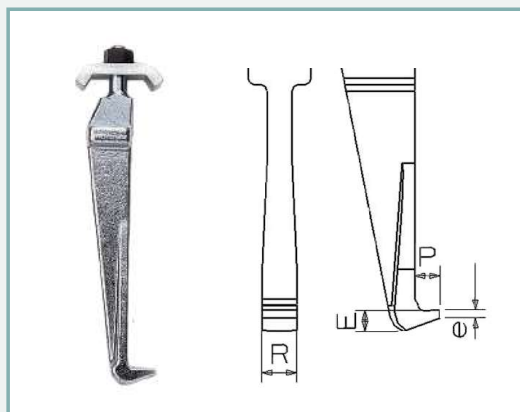

Hydraulické stahováky

Serie 1000H

2 jaws hydraulic puller

Hydraulické stahováky dvouramenné

Mechanická část:
Tělo a čelisti
Hydraulická část:
Válec a pumpa

Mechanická část					
Ref.	A	B			
1018H	260	280	102050	21,0	
1018LH	390	280	102060	24,0	

+

Hydraulická část		
Ref.		
00918	16,0	
00918	16,0	

=

Complet	

Serie 2400

Náhradní díly

Ref.	P	R	E	e
102050	18,5	35,5	13,0	5,0
102060	24,0	36,0	18,5	5,5

Ref.	
111883	