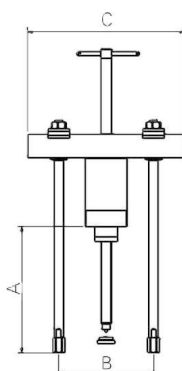

Serie 1100H

Hydraulické stahováký

**Mechanická část:**  
Tělo a prodloužení  
**Hydraulická část:**  
Válec a pumpa

Stahovací síla ( tuna )	10	20	30	50	100
Katalogové číslo	3110H	3118H	3130H	3152H	3195H
Celková hmotnost ( Kg )	18,5	34,5	56,0	113,5	210
<b>Hydraulická část obsahuje</b>	<b>00910</b>	<b>00918</b>	<b>00930</b>	<b>00952</b>	<b>00995</b>
Hmotnost hydraulické části	11	16	19	43	76
Mechanická část obsahuje Puch puller č.	1110H	1118H	1130H	1152H	1195H
Hmotnost mechanické části	7,5	18,5	37	70,5	134
Výška (A) x Rozevření (B)	300x260	265x345	284x440	447x580	600x700
Šířka křížové hlavy (C)	280	370	480	615	760

Serie 1500H

Ref.		⚙	A	B min.	B max.	C	R	⚖	🔩
1506H10		1110H	115	40	145	237	3/4" UNF 16h	2,0	150605
1506H20		1118H	115	40	145	237	1" UNC 8h	2,4	
1507H10		1110H	140	32	160	266	3/4" UNF 16h	2,1	150705
1507H20		1118H	140	32	160	266	1" UNF 8h	2,4	
1509H30		1130H	150	60	240	310	1 1/4" UNC 7h	6,0	150905
1509H50		1152H	150	60	240	310	1 5/8" UNC 5,5h	6,4	