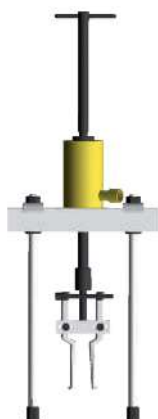

Serie 1100H

Hydraulické stahováký

**Mechanická část:**  
Tělo a prodloužení  
**Hydraulická část:**  
Válec a pumpa

Stahovací síla ( tuna )	10	20	30	50	100
Katalogové číslo	3110H	3118H	3130H	3152H	3195H
Celková hmotnost ( Kg )	18,5	34,5	56,0	113,5	210
<b>Hydraulická část obsahuje</b>	<b>00910</b>	<b>00918</b>	<b>00930</b>	<b>00952</b>	<b>00995</b>
Hmotnost hydraulické části	11	16	19	43	76
Mechanická část obsahuje Puch puller č.	1110H	1118H	1130H	1152H	1195H
Hmotnost mechanické části	7,5	18,5	37	70,5	134
Výška (A) x Rozevření (B)	300x260	265x345	284x440	447x580	600x700
Šířka křížové hlavy (C)	280	370	480	615	760

Serie 1500H

Ref.		⚙	A	B min.	B max.	C	R	⚖	🔩
1506H10		1110H	115	40	145	237	3/4" UNF 16h	2,0	150605
1506H20		1118H	115	40	145	237	1" UNC 8h	2,4	
1507H10		1110H	140	32	160	266	3/4" UNF 16h	2,1	150705
1507H20		1118H	140	32	160	266	1" UNF 8h	2,4	
1509H30		1130H	150	60	240	310	1 1/4" UNC 7h	6,0	150905
1509H50		1152H	150	60	240	310	1 5/8" UNC 5,5h	6,4	