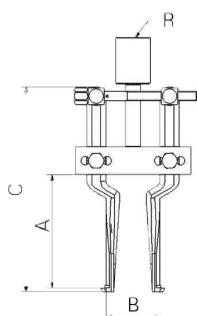

Serie 1100H

Hydraulické stahováký

**Mechanická část:**  
Tělo a prodloužení  
**Hydraulická část:**  
Válec a pumpa

Stahovací síla ( tuna )	10	20	30	50	100
Katalogové číslo	3110H	3118H	3130H	3152H	3195H
Celková hmotnost ( Kg )	18,5	34,5	56,0	113,5	210
<b>Hydraulická část obsahuje</b>	<b>00910</b>	<b>00918</b>	<b>00930</b>	<b>00952</b>	<b>00995</b>
Hmotnost hydraulické části	11	16	19	43	76
Mechanická část obsahuje Puch puller č.	1110H	1118H	1130H	1152H	1195H
Hmotnost mechanické části	7,5	18,5	37	70,5	134
Výška (A) x Rozevření (B)	300x260	265x345	284x440	447x580	600x700
Šířka křížové hlavy (C)	280	370	480	615	760

Serie 1500H

Ref.		⚙	A	B min.	B max.	C	R	⚖	🔩
1506H10		1110H	115	40	145	237	3/4" UNF 16h	2,0	150605
1506H20		1118H	115	40	145	237	1" UNC 8h	2,4	
1507H10		1110H	140	32	160	266	3/4" UNF 16h	2,1	150705
1507H20		1118H	140	32	160	266	1" UNF 8h	2,4	
1509H30		1130H	150	60	240	310	1 1/4" UNC 7h	6,0	150905
1509H50		1152H	150	60	240	310	1 5/8" UNC 5,5h	6,4	